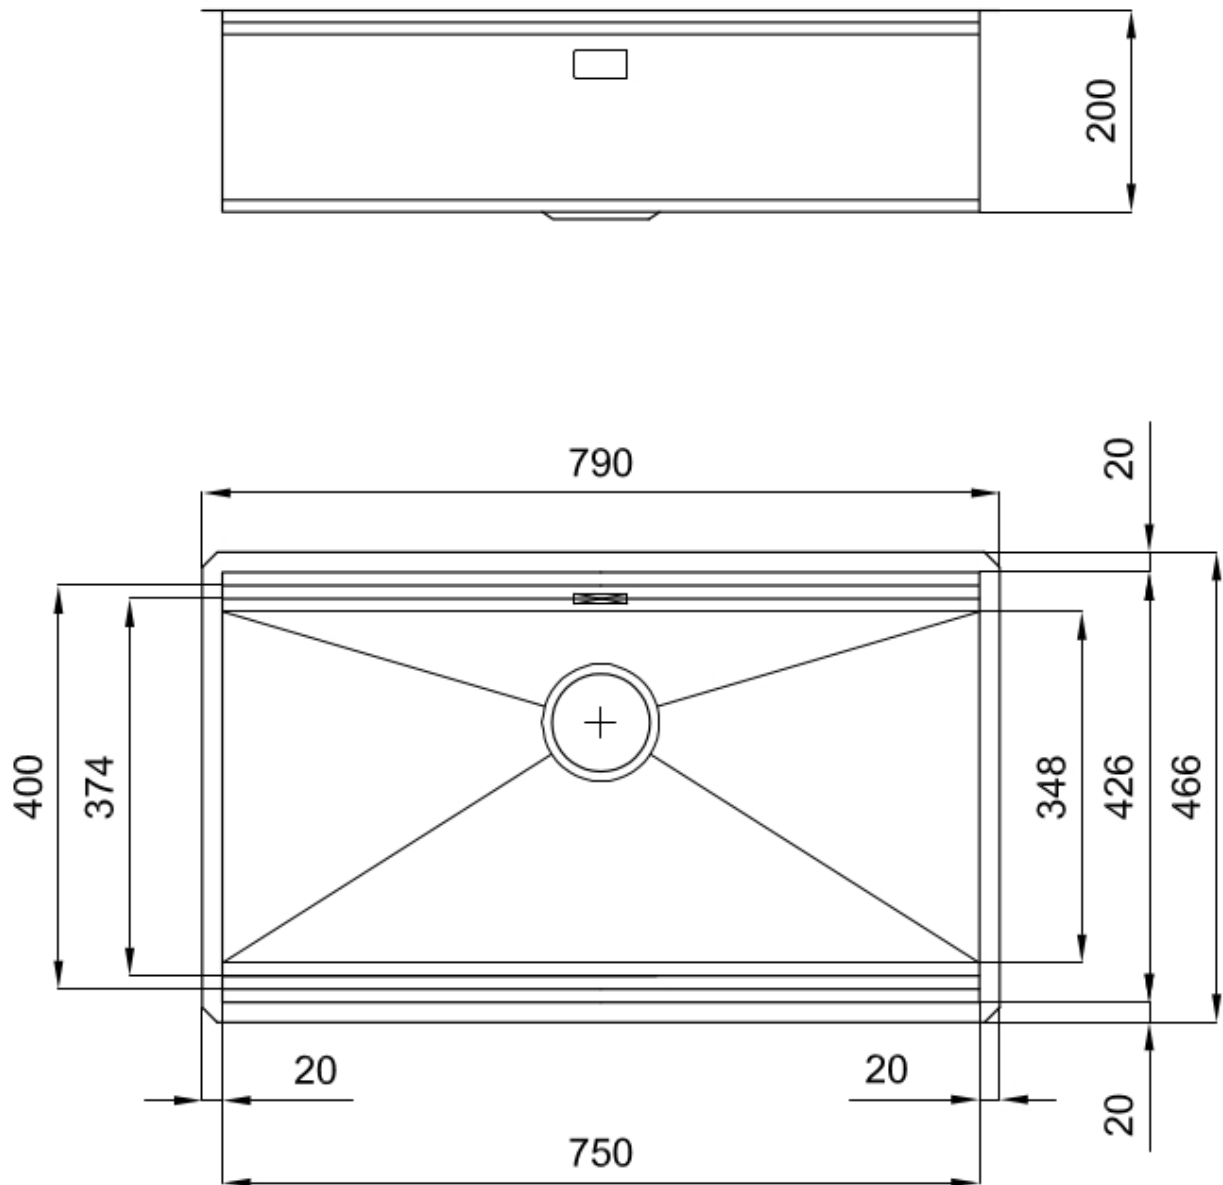

DESSINS TECHNIQUES