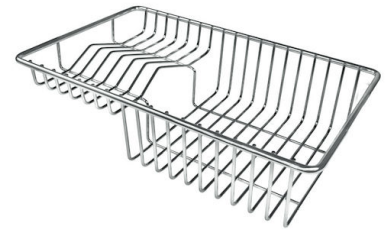

Crochets de fixation, joint, vidange, trop-plein et siphon, Emballage en boîte

Trous mitigeur

Pas de trous en standard

Trou d'encastrement	Voir fiche technique (pour tous les modèles à fleur ou à fleur installés par-dessus, et sous-plan)
Égouttoir	Non
Largeur	79 cm
Mesure cuve	750 x 374 mm
Numéro cuves	1 cuve
Vidange	Vidange Copper de 3,5

INCLU

2 x GRILLE NOIRE POUR
EVIERS RIVA A100E02

DESSINS TECHNIQUES

FOURNI

GRILLE NOIRE POUR EVIERS RIVA
A100 E02

ACCESSOIRES OPTIONNELS

CUVETTE PERFOREE INOX
A154 F00

* uniquement en combinaison avec
l'accessoire A644 F04

**CUVETTE PERFOREE POUR EVIERS
RIVA**
A156 F00

GRILLE POR.ASSIETTES INOX
mm214x379
A100 C03

* uniquement en combinaison avec
l'accessoire A644 A01

GRILLE PORTE-ASSIETTES INOX
25x35
A100 A54

* uniquement en combinaison avec
l'accessoire A644 F04